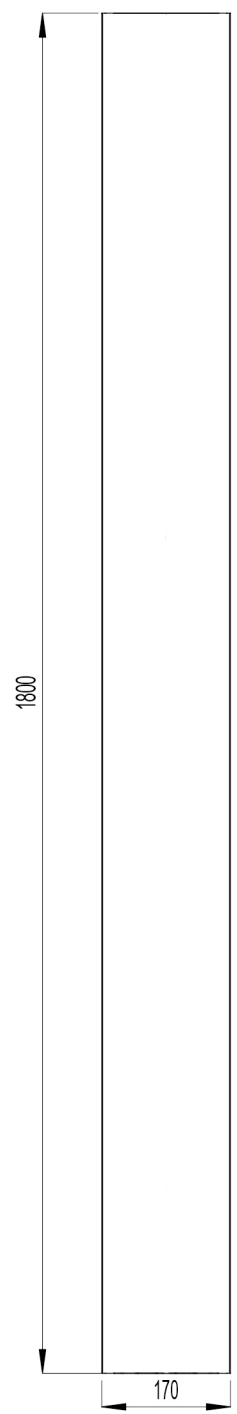

STILO

Pipe centers 50